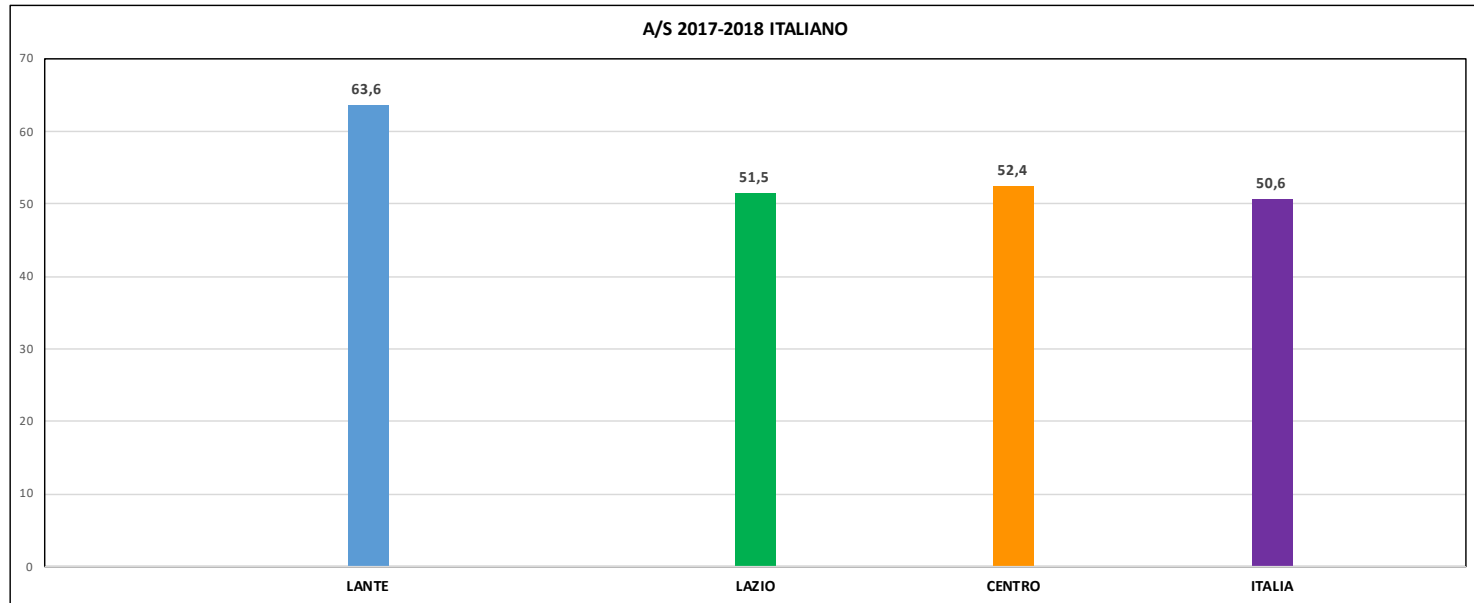

A/S 2017-2018

ITALIANO

LANTE	63,6
LAZIO	51,5
CENTRO	52,4
ITALIA	50,6

A/S 2017-2018

MATEMATICA

LANTE	75,5
LAZIO	46,6
CENTRO	47,6
ITALIA	46,7