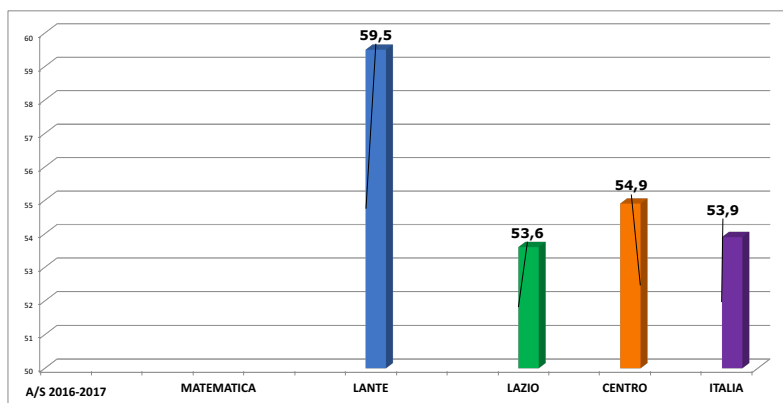

A/S 2016-2017

ITALIANO

LANTE	69,0
LAZIO	55,8
CENTRO	57,0
ITALIA	55,8

CLASSI QUINTE A/S 2016-2017
PROVA INVALSI ITALIANO

A/S 2016-2017

MATEMATICA

LANTE	59,5
LAZIO	53,6
CENTRO	54,9
ITALIA	53,9

PROVA INVALSI MATEMATICA

A/S 2016-2017

ITALIANO

LANTE	48,5
LAZIO	42,3
CENTRO	42,7
ITALIA	41,8

CLASSI SECONDE A/S 2016-2017
PROVA INVALSI ITALIANO

PROVA INVALSI MATEMATICA

A/S 2016-2017

MATEMATICA

LANTE	56,9
LAZIO	52,1
CENTRO	52,6
ITALIA	52,4