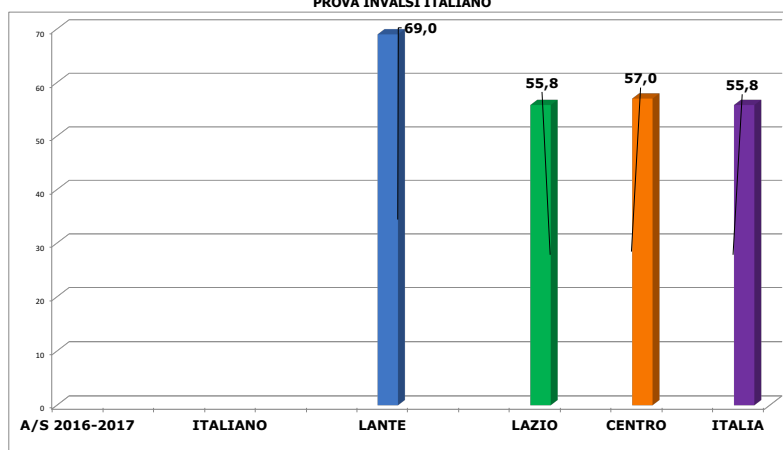

A/S 2016-2017

ITALIANO

LANTE	69,0
LAZIO	55,8
CENTRO	57,0
ITALIA	55,8

CLASSI QUINTE A/S 2016-2017
PROVA INVALSI ITALIANO

A/S 2016-2017

MATEMATICA

LANTE	59,5
LAZIO	53,6
CENTRO	54,9
ITALIA	53,9

PROVA INVALSI MATEMATICA

A/S 2016-2017

ITALIANO

LANTE	48,5
LAZIO	42,3
CENTRO	42,7
ITALIA	41,8

CLASSI SECONDE A/S 2016-2017
PROVA INVALSI ITALIANO

PROVA INVALSI MATEMATICA

A/S 2016-2017

MATEMATICA

LANTE	56,9
LAZIO	52,1
CENTRO	52,6
ITALIA	52,4