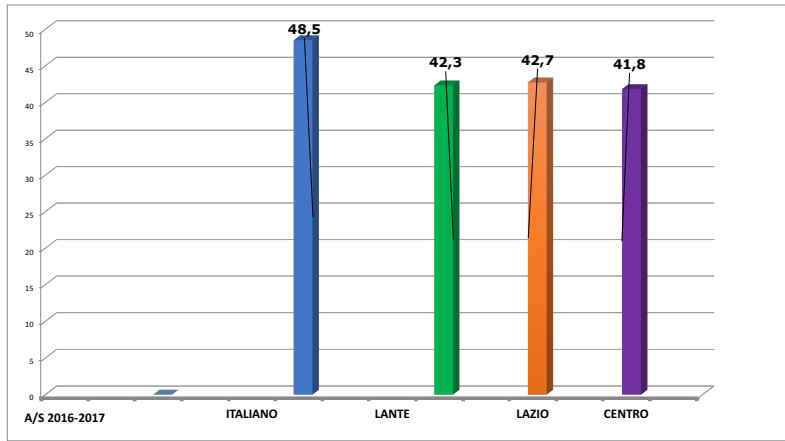

A/S 2016-2017

ITALIANO

LANTE	69,0
LAZIO	55,8
CENTRO	57,0
ITALIA	55,8

CLASSI QUINTE A/S 2016-2017
PROVA INVALSI ITALIANO

A/S 2016-2017

MATEMATICA

LANTE	59,5
LAZIO	53,6
CENTRO	54,9
ITALIA	53,9

PROVA INVALSI MATEMATICA

A/S 2016-2017

ITALIANO

LANTE	48,5
LAZIO	42,3
CENTRO	42,7
ITALIA	41,8

CLASSI SECONDE A/S 2016-2017
PROVA INVALSI ITALIANO

PROVA INVALSI MATEMATICA

A/S 2016-2017

MATEMATICA

LANTE	56,9
LAZIO	52,1
CENTRO	52,6
ITALIA	52,4